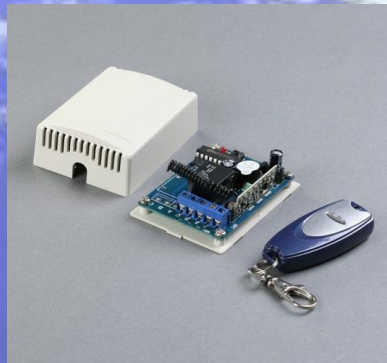

ASOSOLGAR

TECNOLOGIA Y CALIDAD DE VIDA

EQUIPOS

BARRERAS DE ACCESO VEHICULAR

- Posee un largo de lanza de 3m a 5m
- 80 maniobras/ hora
- Ideal para empresas, clubs, universidades, bodegas, hospitales, etc.
- 1/3 de caballo de potencia

ASOSOLGAR

TECNOLOGIA Y CALIDAD DE VIDA

EQUIPOS

ELECTRONICA

- Microprocesador con tecnología Motorola
- Modulo receptor RF 433.92MHz
- Memoriza ajuste de programación
- Salida para modulo opcionales
- Led indicador de funciones
- Presentación sencilla o doble, control remoto para activar el movimiento del portón con alcanza de hasta 80m en campo abierto sin interferencia.